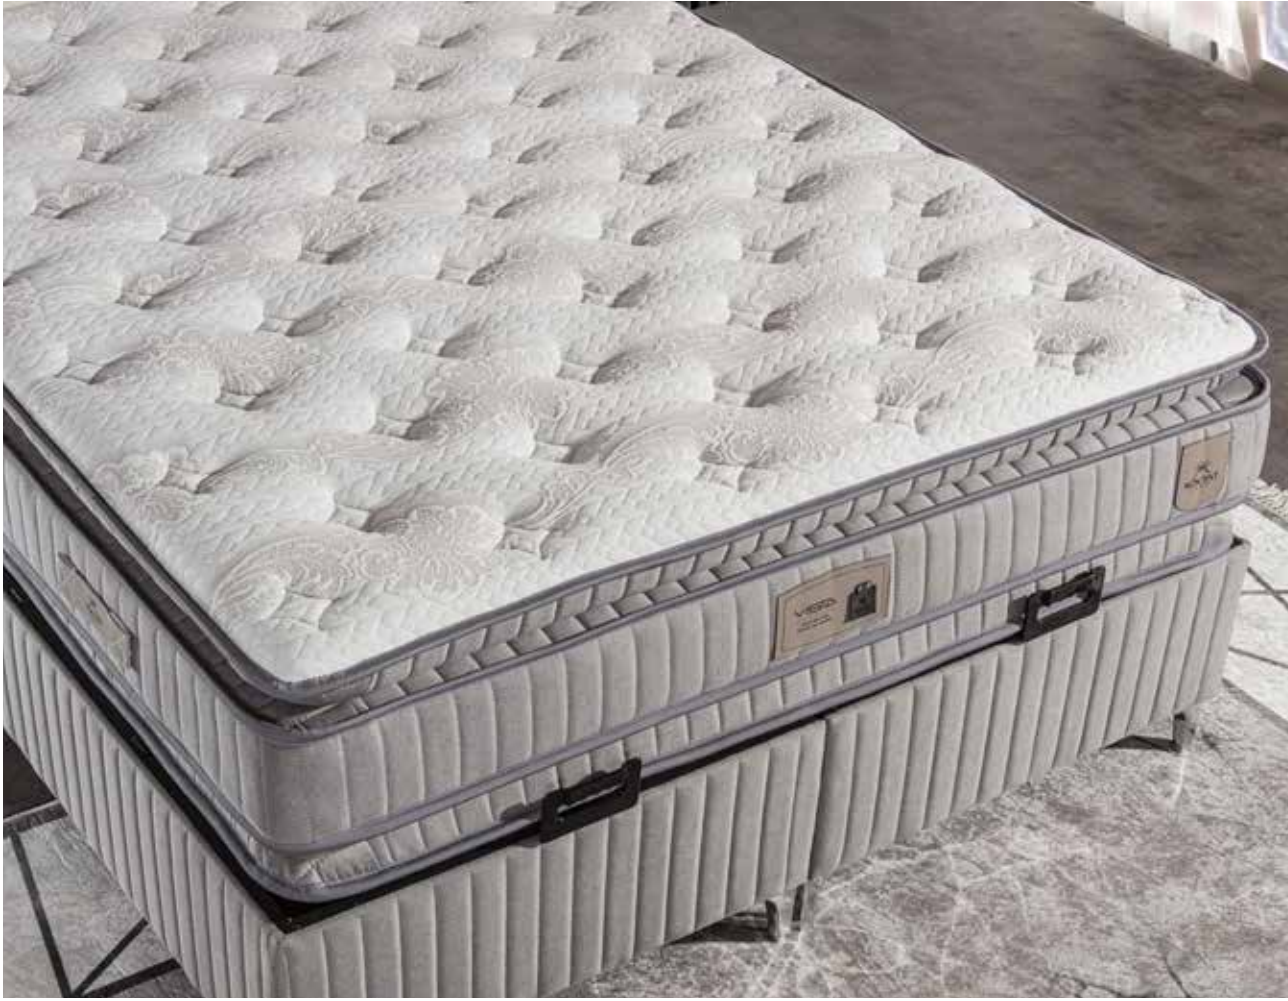

YATAK ÖLÇÜLERİ
BED DIMENSIONS

90x190
100x200
120x200
140x190
150x200
160x200
180x200

YATAK İÇERİĞİ
BED CONTENT

Yüksek gramajlı Özel örme kumaş
Eklem ve kas ağrıları azaltıcı özel bileşen
Full ortopedik
Yüksek gramajlı antibakteriyel elyaf
Yüksek gramajlı tela
Yüksek mukavemetli sünger
Yüksek yoğunlukta destek süngeri
Birbirinden bağımsız Yay Sistemi

NANO TEKNOLOJİ

ANTI-STRESS
TEKNOLOJİSİ

ÖRME KUMAŞ

BONEL YAY

DOĞAL MALZEME

HAVA KAPSÜLÜ

ÖZEL DESTEK
KATMANI

EKSTRA HAVA
SİRKÜLASYONU

ÇÖKME YAPMAZ

YÜKSEK YOĞUNLUK

4 MEVSİM

YÜKSEK YOĞUNLUKTA
DESTEK SÜNGER

ÖZEL KONFOR
KATMANI